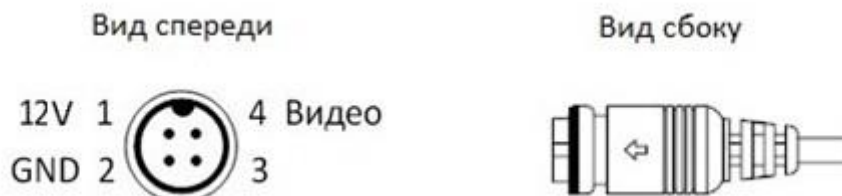

3 Подключение камеры

3.1 Разъем подключения камеры

Авиационный разъем подключения камеры: