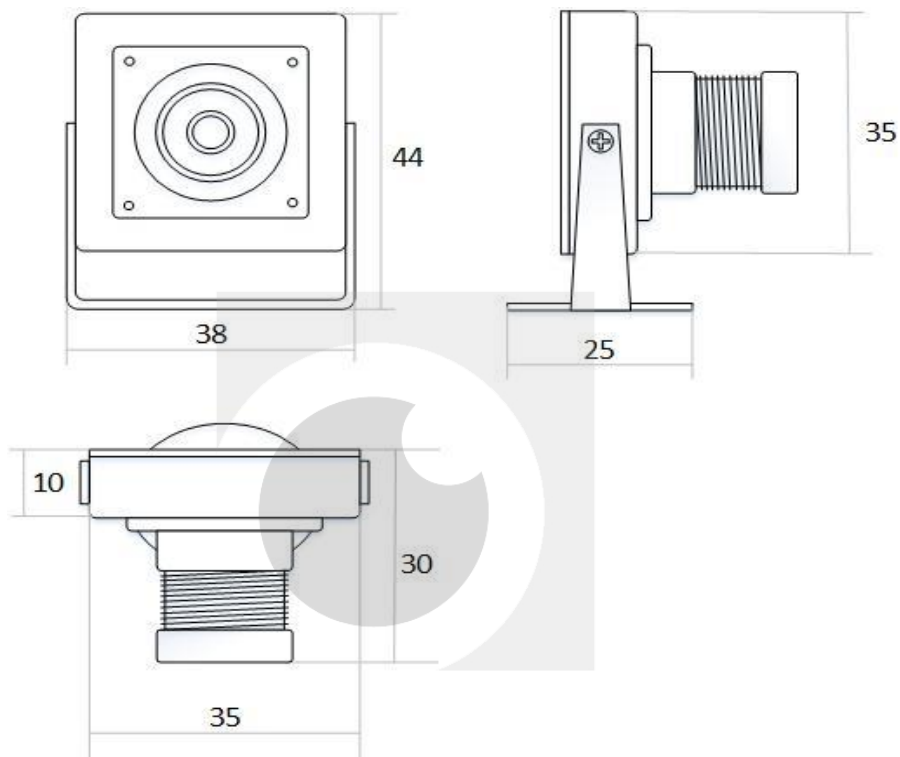

2 Размер и комплектация

2.1 Габаритные размеры камеры

Ниже представлены габаритные размеры камеры (мм).

2.2 Комплектация

В таблице ниже представлена комплектация автомобильной камеры CARVIS:

№	Комплектация	Количество, шт.
1	Автомобильная камера CARVIS	1
2	Технический паспорт изделия и руководство по эксплуатации	1
3	Упаковочная тара	1
4	Двусторонний скотч	1
5	Крепежный шуруп	2